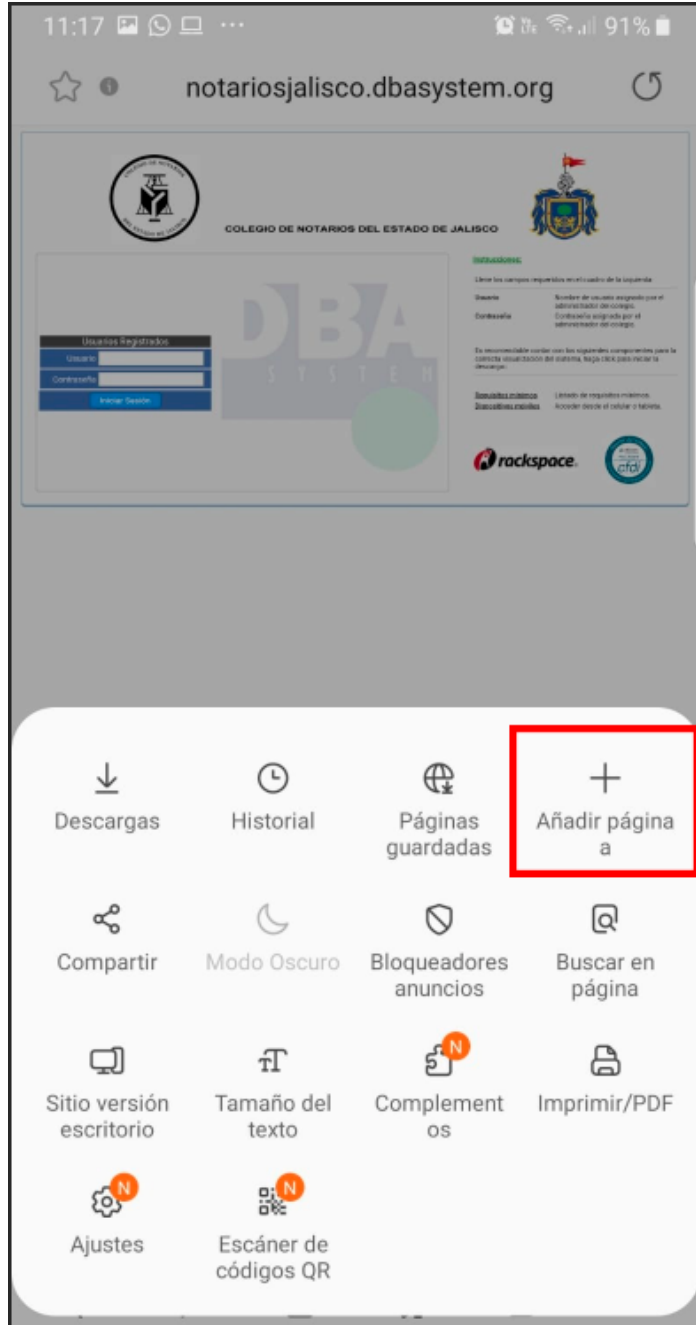

1. Un nuevo menú desplegable se abrirá desde la zona inferior; en éste, pulsa sobre **“Añadir a pantalla inicio”**.

FORMATO	VERSIÓN	FECHA IMPRESIÓN	PÁGINA
MANUAL/REGLA/781		20/06/2026 11:46:03	Página 7 de 9