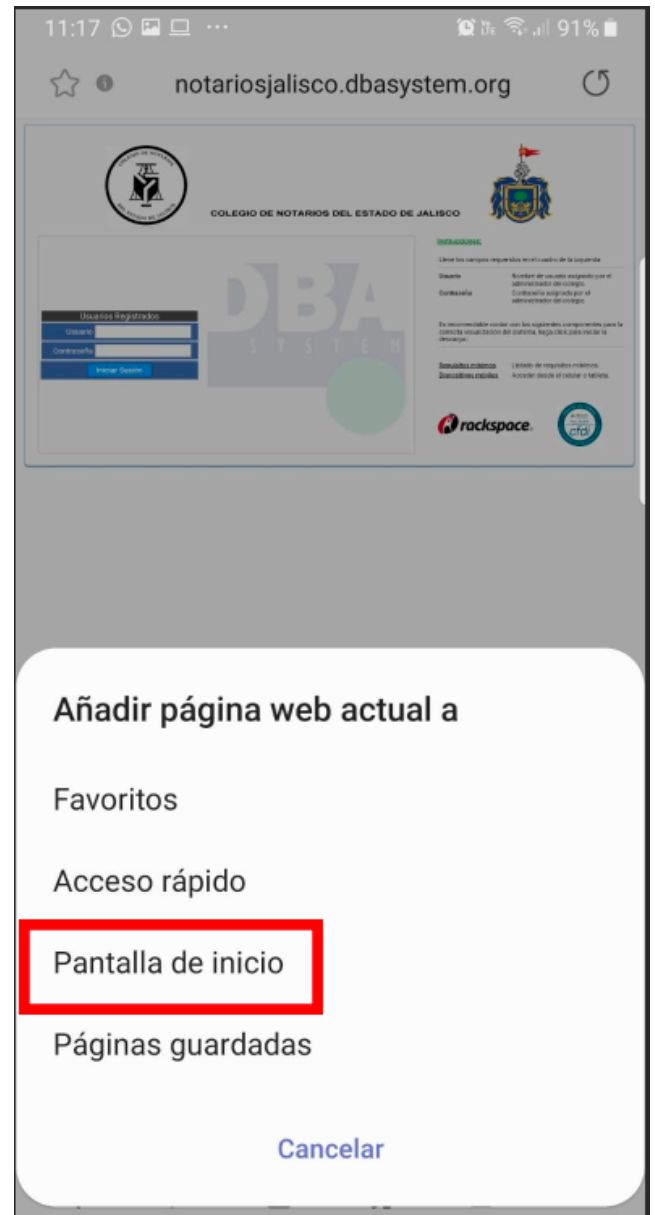

1. Un nuevo menú desplegable se abrirá desde la zona inferior; en éste, pulsa sobre **“Añadir a pantalla inicio”**.

FORMATO	VERSIÓN	FECHA IMPRESIÓN	PÁGINA
MANUAL/REGLA/781		20/06/2026 11:46:03	Página 7 de 9