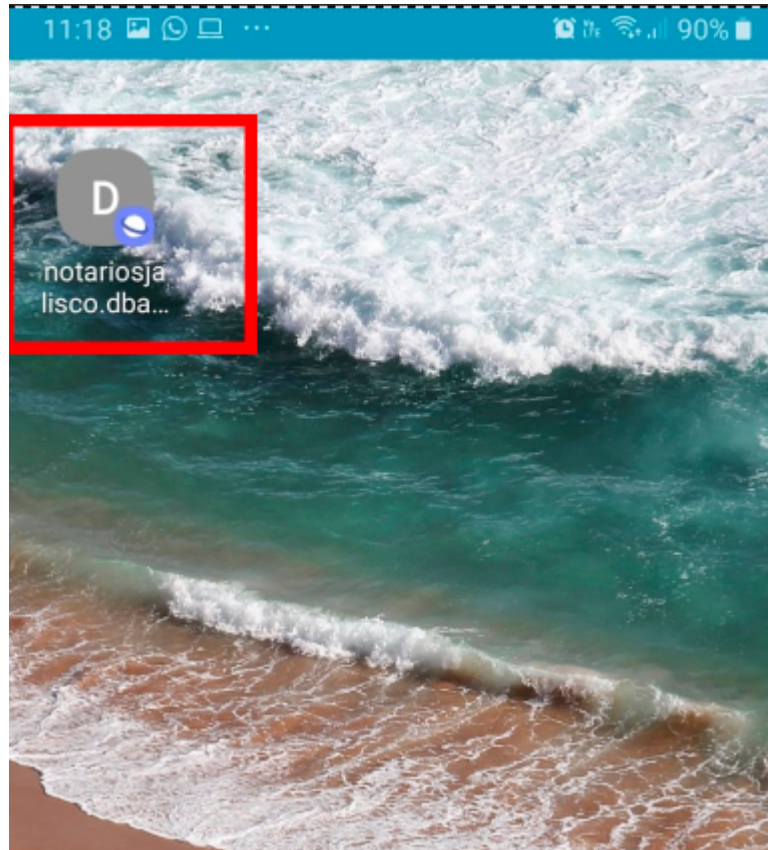

5. Podremos acceder desde la pantalla de inicio.

FORMATO	VERSIÓN	FECHA IMPRESIÓN	PÁGINA
MANUAL/REGLA/781		06/05/2026 05:00:13	Página 9 de 9